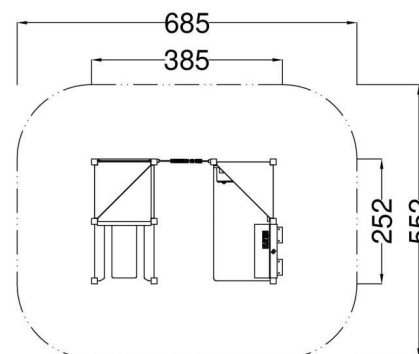

www.drevoartikl.cz