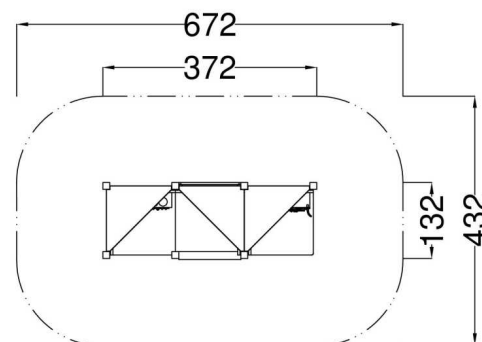

www.drevoartikl.cz