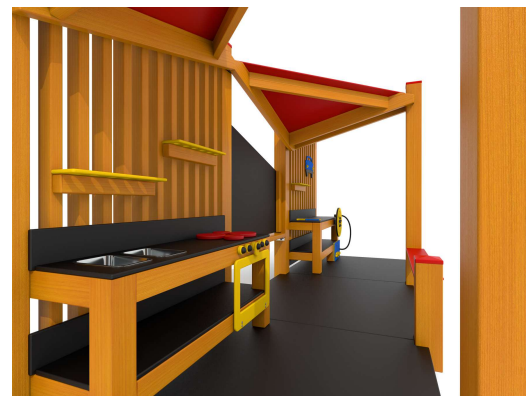

www.drevoartikl.cz