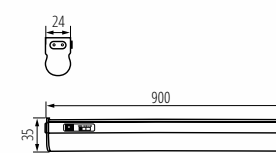

MERA LED 11W CCT