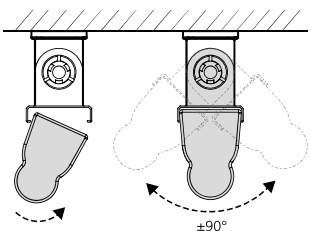

Kanlux MERA CCT

DVA ZPŮSOBY MONTÁŽE

– plná volnost instalace.

KLASICKÁ PODLINKOVÁ MONTÁŽ,

ideální pro osvětlení pracovních desek

SYSTEM S NASTAVITELNÝM ÚHLEM NAKLONĚNÍ 0-180°,

umožňující montáž na stěnu nebo strop a přesné nastavení směru světla.