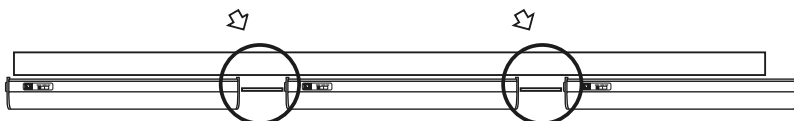

Kanlux

Kanlux MERA CCT

DVA TYPY SPOJEK

– pohodlné propojení svítidel.

KRÁTKÁ

pro estetické propojení svítidel bez mezer (v balení).

DLOUHÁ

flexibilní, umožňující propojení svítidel ve větší vzdálenosti nebo při nerovných površích (příslušenství - **29219** MERA CCT PP).