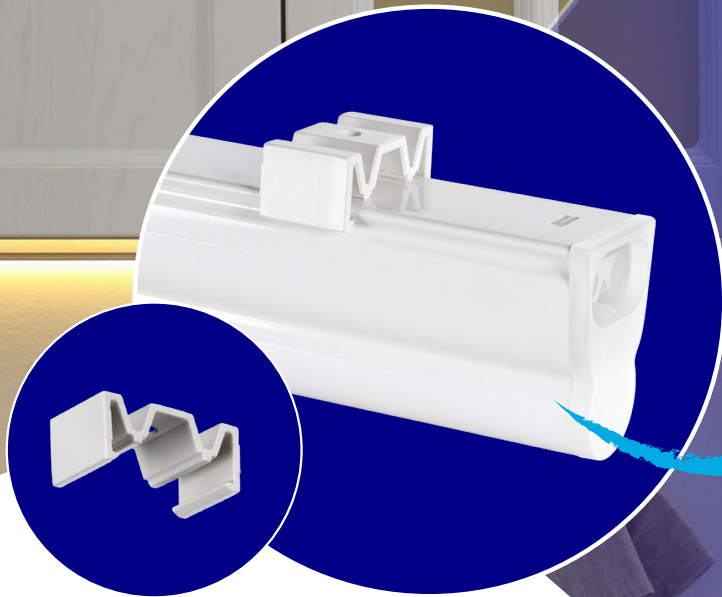

Kanlux MERA CCT

DVA ZPŮSOBY MONTÁŽE

– plná volnost instalace.

KLASICKÁ PODLINKOVÁ MONTÁŽ,

ideální pro osvětlení pracovních desek

SYSTEM S NASTAVITELNÝM ÚHLEM NAKLONĚNÍ 0-180°,

umožňující montáž na stěnu nebo strop a přesné nastavení směru světla.

Kanlux

Kanlux MERA CCT

je moderní svítidlo
s nastavitelnou barvou
světla.

**Možnost změny
teploty chromatičnosti
3000/4000/6500K**

CCT

3000K

4000K

6500K

Tři teploty chromatičnosti umožňují
ideálně přizpůsobit osvětlení
kuchyni, šatně nebo dílně.

Kanlux

Kanlux MERA CCT

DVA TYPY SPOJEK

– pohodlné propojení svítidel.

KRÁTKÁ

pro estetické propojení svítidel bez mezer (v balení).

DLOUHÁ

flexibilní, umožňující propojení svítidel ve větší vzdálenosti nebo při nerovných površích (příslušenství - **29219** MERA CCT PP).

Kanlux

Kanlux MERA CCT
Využití svítidla:
kuchyně, šatna,
dílna.

Kanlux