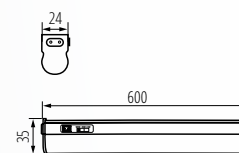

MERA LED 8W CCT