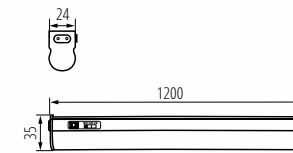

MERA LED 15W CCT

jmenovité napětí: 220-240V
materiál korpusu: plast
materiál difuzoru: plast
třída ochrany: II