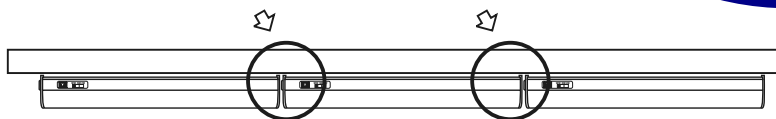

Kanlux

Kanlux MERA CCT

DVA TYPY SPOJEK

– pohodlné propojení svítidel.

KRÁTKÁ

pro estetické propojení svítidel bez mezer (v balení).

DLOUHÁ

flexibilní, umožňující propojení svítidel ve větší vzdálenosti nebo při nerovných površích (příslušenství - **29219** MERA CCT PP).