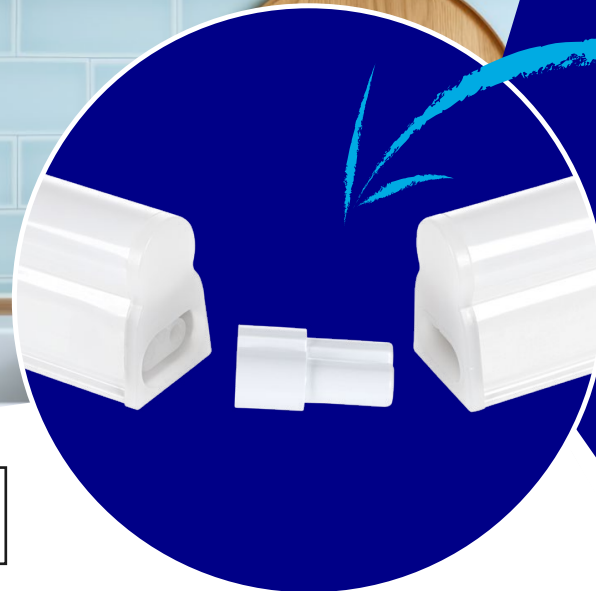

Kanlux MERA CCT

DVA ZPŮSOBY MONTÁŽE

– plná volnost instalace.

KLASICKÁ PODLINKOVÁ MONTÁŽ,

ideální pro osvětlení pracovních desek

SYSTEM S NASTAVITELNÝM ÚHLEM NAKLONĚNÍ 0-180°,

umožňující montáž na stěnu nebo strop a přesné nastavení směru světla.

Kanlux

Kanlux MERA CCT

je moderní svítidlo
s nastavitelnou barvou
světla.

**Možnost změny
teploty chromatičnosti
3000/4000/6500K**

CCT

3000K

4000K

6500K

Tři teploty chromatičnosti umožňují
ideálně přizpůsobit osvětlení
kuchyni, šatně nebo dílně.

Kanlux

Kanlux MERA CCT

DVA TYPY SPOJEK

– pohodlné propojení svítidel.

KRÁTKÁ

pro estetické propojení svítidel bez mezer (v balení).

DLOUHÁ

flexibilní, umožňující propojení svítidel ve větší vzdálenosti nebo při nerovných površích (příslušenství - **29219** MERA CCT PP).

Kanlux

Kanlux MERA CCT
Využití svítidla:
kuchyně, šatna,
dílna.

Kanlux