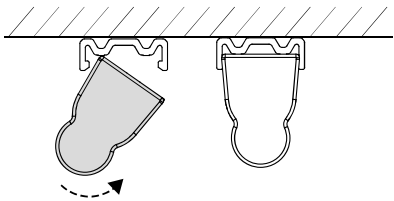

Kanlux MERA CCT

DVA ZPŮSOBY MONTÁŽE

– plná volnost instalace.

KLASICKÁ PODLINKOVÁ MONTÁŽ,

ideální pro osvětlení pracovních desek

SYSTEM S NASTAVITELNÝM ÚHLEM NAKLONĚNÍ 0-180°,

umožňující montáž na stěnu nebo strop a přesné nastavení směru světla.

Tři teploty chromatičnosti umožňují
ideálně přizpůsobit osvětlení
kuchyni, šatně nebo dílně.

Kanlux

Kanlux MERA CCT

DVA TYPY SPOJEK

– pohodlné propojení svítidel.

KRÁTKÁ

pro estetické propojení svítidel bez mezer (v balení).