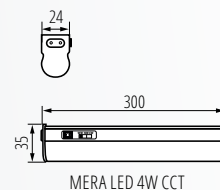

Kanlux MERA CCT

29215	MERA LED 4W CCT	4W	490/540/520lm	3000/4000/6500K
29216	MERA LED 8W CCT	8W	1000/1030/940lm	
29217	MERA LED 11W CCT	11W	1350/1470/1430lm	
29218	MERA LED 15W CCT	15W	1800/1980/1920lm	

MERA LED 4W CCT