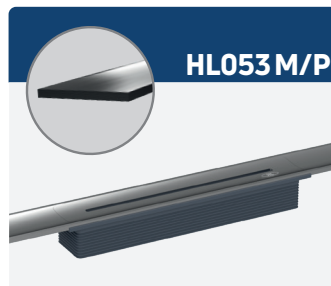

Všechny výhody na první pohled

- Přesné polohování díky integrovanému polohovacímu rámu **NOVINKA**
- Rychlé a přesné nastavení výšky díky montážnímu systému **NOVINKA**
- S hybridní zápachovou uzávěrkou **Primus blue** Je zápachotěsná i po vyschnutí a zabezpečená proti zpětnému vzduť **NOVINKA**
- Vhodná pro moderní obklady a dlažby od tloušťky dlažby 6 mm **NOVINKA**
- Další možnost provedení v černé barvě pro zvýraznění vzhledu **NOVINKA**
- Vyjímatelná zápachová uzávěrka pro snadné čištění a volný přístup k potrubnímu systému. Ideální pro mělké instalace s nízkým tlakem vody a zvýšeným rizikem ucpávání
- Ploché provedení HL53FPblue s montážní výškou pouhých 65 mm, ideální pro renovace
- Flexibilní umístění: Vhodná pro instalaci jak v podlaze, tak i u zdi
- Kompatibilní s předchozími sprchovými kryty žlabů série HL53

Technické detaily:

Bauhöhen: 90 mm / 65 mm

Výška instalace:
50 mm / 20 mm

Výška vodní ZU:
0,83 l/s bzw. 0,48 l/s

Maximální průtok:
HL053 S: 8–36 mm
HL053 M/P: 8–36 mm

Pro sílu dlažby včetně lepidla:
HL053 S: 900, 1000 und
1200 mm (lze zkrátit)

HL053 M/P: 800–1500 mm (lze zkrátit)

Materiály

Variety zápachové uzávěrky:

Vodní zápachová uzávěrka (standard)
Výška vodního uzávěru: 50 mm
Maximální průtok: 0,83 l/s

Hybridní uzávěrka proti zápachu **Primus blue**
Maximální průtok: 0,48 l/s

Tělesa vpustí:

HL53.0
HL53Prblue.0
Těleso vpustí včetně zápachové uzávěrky
Montážní výška: 90 mm

HL53FPblue.0
Těleso vpustí včetně zápachové uzávěrky, ploché provedení
Montážní výška: 65 mm

Technická kancelář HL ČR
Jaroslav Mañas,
tel. +420 6025192195
jaroslav.manas@hl.at
Martin Kulíšek
tel. +420 770638889
marrtin.kulisek@hl.at